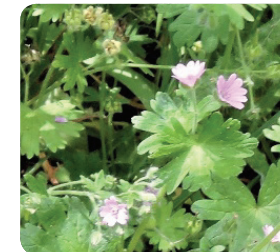

White Flowers

Fairy Lantern
(*Calochortus albus*)

Yarrow
(*Achillea millefolium*)

Bowl-tubed Iris
(*Iris macrosiphon*)

Soap Plant
(*Chlorogalum pomeridianum*)

Pink Flowers

Shooting Star
(*Dodecatheon*)

Redmaids
(*Calandrinia ciliata*)

Spring Vetch
(*Vicia sativa*)

Everlasting Pea
(*Lathyrus latifolius*)

Showy Penstemon
(*Penstemon speciosus*)

Arroyo Lupine
(*Lupinus succulentus*)

Popcornflower
(*Plagiobothrys nothofulvus*)

Valley Tassels
(*Castilleja lineariloba*)

Giraffe Mint
(*Lamium amplexicaule*)

Red-stemmed Filaree
(*Erodium cicutarium*)

Douglas Lupine
(*Lupinus nanus*)

Bi-Color Lupine
(*Lupinus bicolor*)

Miner's Lettuce
(*Claytonia perfoliata*)

Dove Weed
(*Croton setigerus*)

Dove's Foot Geranium
(*Geranium molle*)

Snake Lily
(*Dichelostemma volubile*)